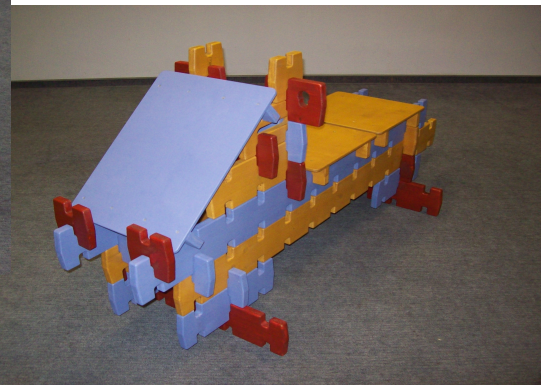

STEKO-Bausatz Schneemobil

L x B x H: 1436 mm x 596 mm x 660 mm

Bausatz 0070

www.steko-spielgeraete.de

Artikel	Kurzbez.	Stück	
Flächensteckelement	FS 1	2x	344 x 344 x 72
Flächensteckelement	FS 2	1x	344 x 464 x 72
Rundstab, 5er	RS 5	1x	596
Steckelement, 1er (= 1 Schlitzpaar)	S 1	8x	
Schlüssellochsteckelement, 1er +	SLS 1+	2x	
Lang-Loch-Steckelement, 2er	LLS 2	2x	
Steckelement, 3er	S 3	11x	
Steckelement, 5er	S 5	2x	
Steckelement, 12er	S 12	4x	

**Steckelemente wetterfest und UV-beständig, speichel- und schweißecht nach EN 71/3
2x gewachst oder 1x geölt in den Standardfarben: kiefer / schwedenrot / tannengrün**