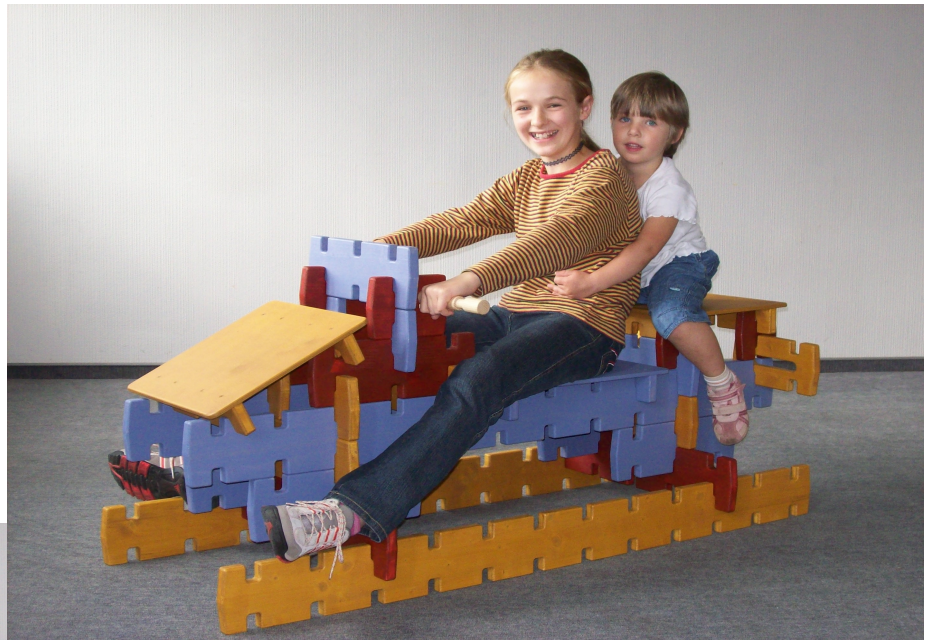

STEKO-Bausatz Schneemobil

L x B x H: 1436 mm x 596 mm x 660 mm

Bausatz 0070

www.steko-spielgeraete.de

Artikel	Kurzbez.	Stück	
Flächensteckelement	FS 1	2x	344 x 344 x 72
Flächensteckelement	FS 2	1x	344 x 464 x 72
Rundstab, 5er	RS 5	1x	596
Steckelement, 1er (= 1 Schlitzpaar)	S 1	8x	
Schlüssellochsteckelement, 1er +	SLS 1+	2x	
Lang-Loch-Steckelement, 2er	LLS 2	2x	
Steckelement, 3er	S 3	11x	
Steckelement, 5er	S 5	2x	
Steckelement, 12er	S 12	4x	

**Steckelemente wetterfest und UV-beständig, speichel- und schweißecht nach EN 71/3
2x gewachst oder 1x geölt in den Standardfarben: kiefer / schwedenrot / tannengrün**