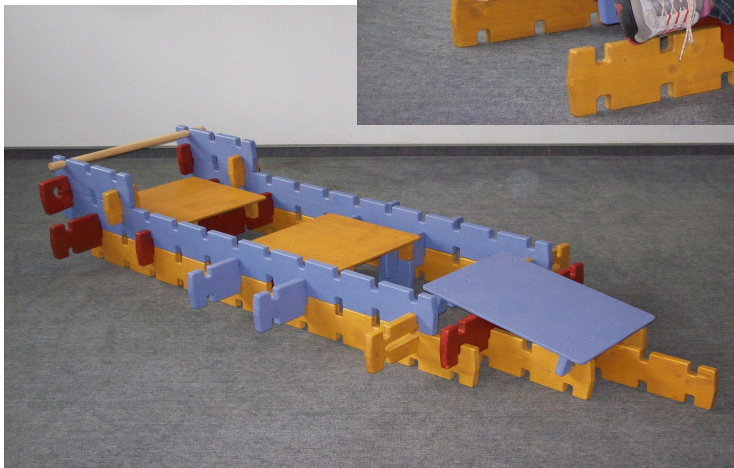

STEKO-Bausatz Schneemobil

L x B x H: 1436 mm x 596 mm x 660 mm

Bausatz 0070

www.steko-spielgeraete.de

Artikel	Kurzbez.	Stück	
Flächensteckelement	FS 1	2x	344 x 344 x 72
Flächensteckelement	FS 2	1x	344 x 464 x 72
Rundstab, 5er	RS 5	1x	596
Steckelement, 1er (= 1 Schlitzpaar)	S 1	8x	
Schlüssellochsteckelement, 1er +	SLS 1+	2x	
Lang-Loch-Steckelement, 2er	LLS 2	2x	
Steckelement, 3er	S 3	11x	
Steckelement, 5er	S 5	2x	
Steckelement, 12er	S 12	4x	

**Steckelemente wetterfest und UV-beständig, speichel- und schweißecht nach EN 71/3
2x gewachst oder 1x geölt in den Standardfarben: kiefer / schwedenrot / tannengrün**